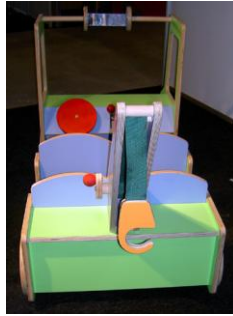

SAMEN SPELEN