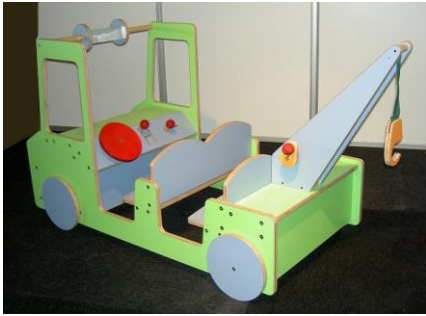

### SPEELKEUKEN

- De speelkeuken bestaat uit 4 units: een kastje met spoelbak en kraan, een wasmachine met draaibare trommel en een opbergkastje met uittrekbare strijkplank.
- De units zijn aan de achterzijde afgewerkt en kunnen ook losstaand in de ruimte worden geplaatst.
- De units kunnen in combinaties van 2, 3 of 4 op een rij worden geplaatst. Met 4 units kan een losstaande carréopstelling worden gemaakt.
- Als optie kunnen de units worden voorzien van zwenkwielen.

*Materiaal::* berken multiplex van 18 mm dik, aan beide zijden voorzien van laminaat.

*Afmetingen:* breedte x diepte x hoogte: 42 x 40 x 55 cm  
hoogte incl. achterbord 75 cm (de hoogte kan naar wens worden aangepast).

### POPPENHUIS

- Het poppenhuis bestaat uit twee scharnierende helften met een totale breedte van 104 cm in geopende stand zodat er ruimte genoeg is voor een viertal kinderen om er samen mee te spelen.
- Het poppenhuis heeft kleine geremde zwenkwielen en kan dus gemakkelijk verplaatst worden.
- Gesloten vormt het een echt huis met een dak.

### HIJSKRAANAUTO

Spring heeft een speelobject ontworpen in de vorm van een hijsauto. De kinderen zullen dit speelgoed vast associëren met de hijsauto van Pluk van de Petteflet.

De hijsauto biedt genoeg plaats voor 4 of meer kinderen en is voorzien van een aantal leuke opties: